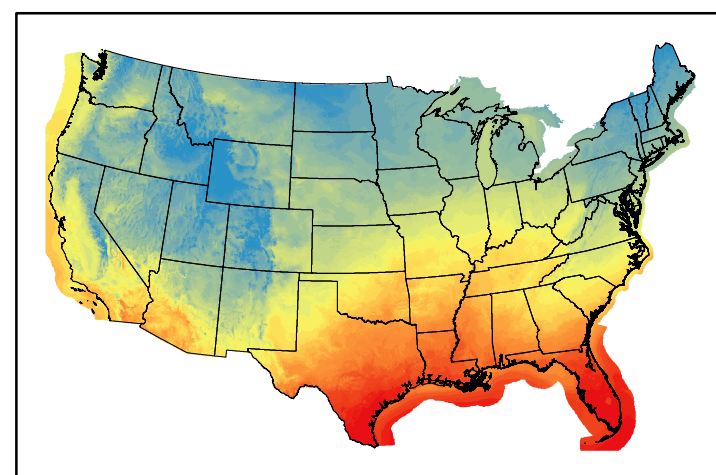

# WFPI & Meteorological Inputs

Day 5

2024-12-26

Computed on 2024-12-22

**WFPI**  
fp241226.bil

**10hr Fuel Moisture**  
mc10241226.bil

**Dry Bulb Temp**  
temp20241226.bil

**Wind Speed**  
wspd20241226.bil