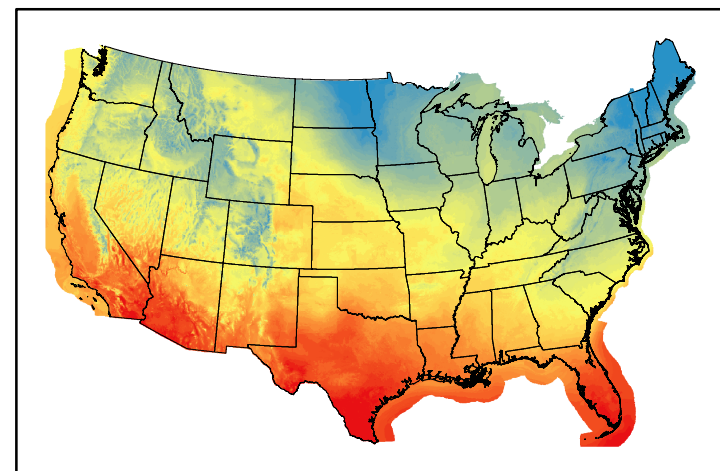

Dry Bulb Temp
temp20241223.bil