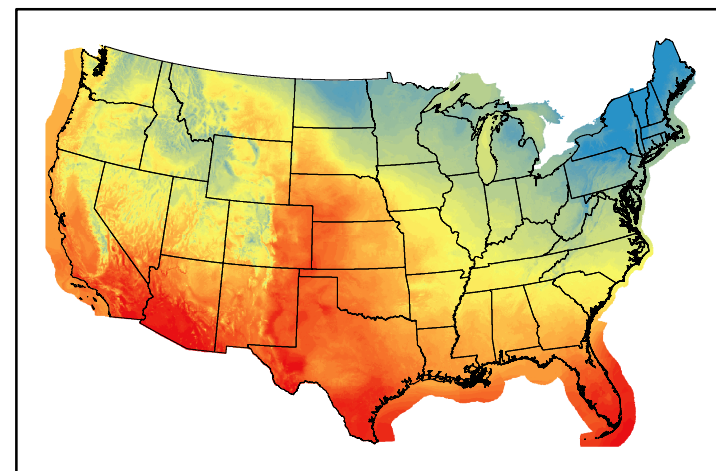

Dry Bulb Temp
temp20241222.bil