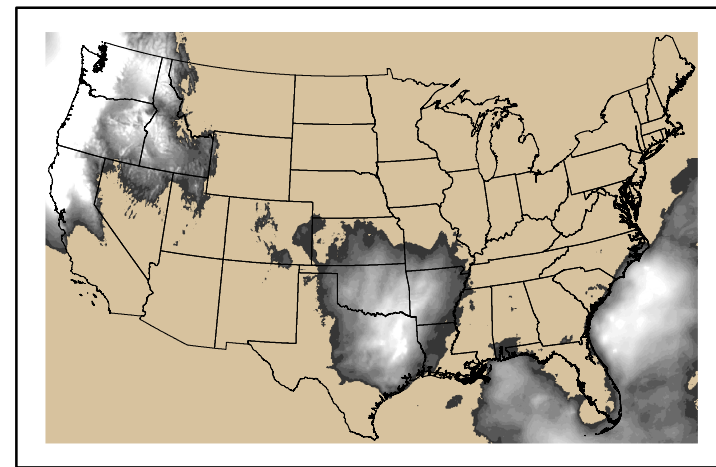

# WFPI & Meteorological Inputs

Day 5

2024-12-26

Computed on 2024-12-22

**WFPI**  
fp241226.bil

**10hr Fuel Moisture**  
mc10241226.bil

**Dry Bulb Temp**  
temp20241226.bil

**Wind Speed**  
wspd20241226.bil