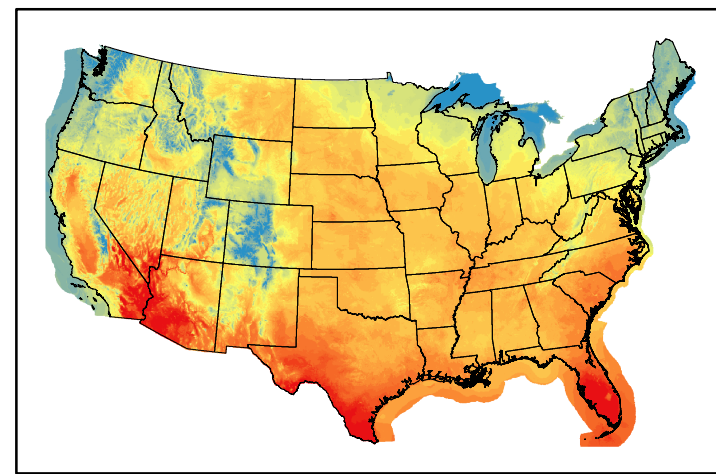

# WFPI & Meteorological Inputs

Day 6

2024-05-13

Computed on 2024-05-08

**WFPI**  
fp240513.bil

**10hr Fuel Moisture**  
mc10240513.bil

**Dry Bulb Temp**  
temp20240513.bil

**Wind Speed**  
wspd20240513.bil