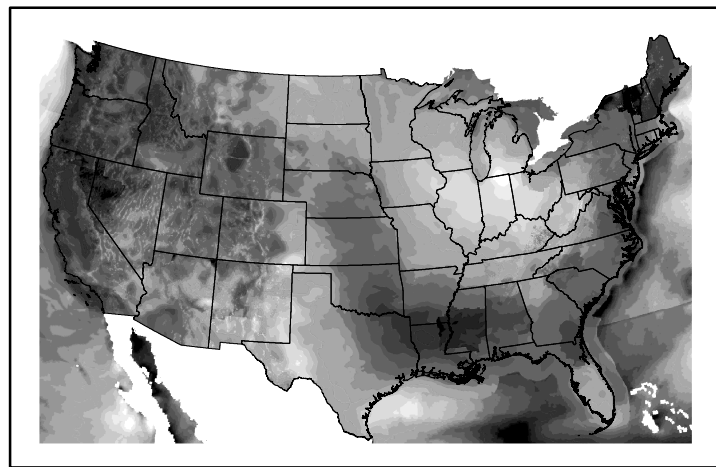

# WFPI & Meteorological Inputs

Day 4

2024-05-11

Computed on 2024-05-08

**WFPI**  
fp240511.bil

**10hr Fuel Moisture**  
mc10240511.bil

**Dry Bulb Temp**  
temp20240511.bil

**Wind Speed**  
wspd20240511.bil