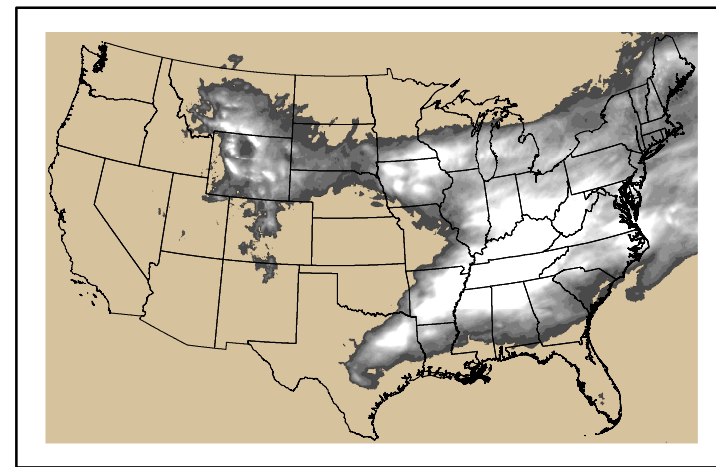

# WFPI & Meteorological Inputs

Day 2

2024-05-09

Computed on 2024-05-08

**WFPI**  
fp240509.bil

**10hr Fuel Moisture**  
mc10240509.bil

**Dry Bulb Temp**  
temp20240509.bil

**Wind Speed**  
wspd20240509.bil