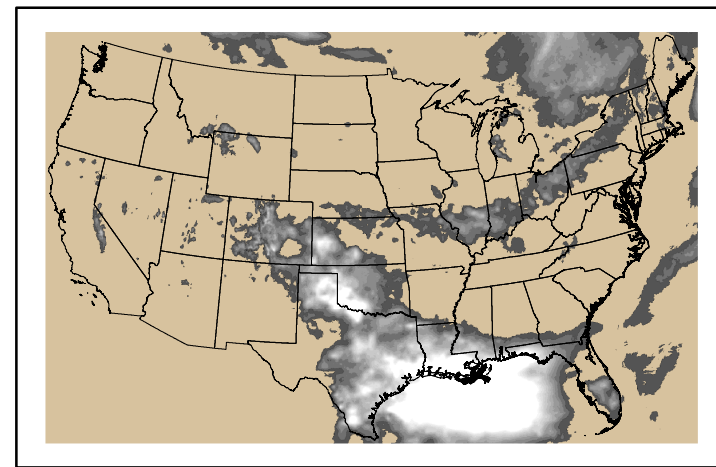

# WFPI & Meteorological Inputs

Day 6

2024-05-13

Computed on 2024-05-08

**WFPI**  
fp240513.bil

**10hr Fuel Moisture**  
mc10240513.bil

**Dry Bulb Temp**  
temp20240513.bil

**Wind Speed**  
wspd20240513.bil