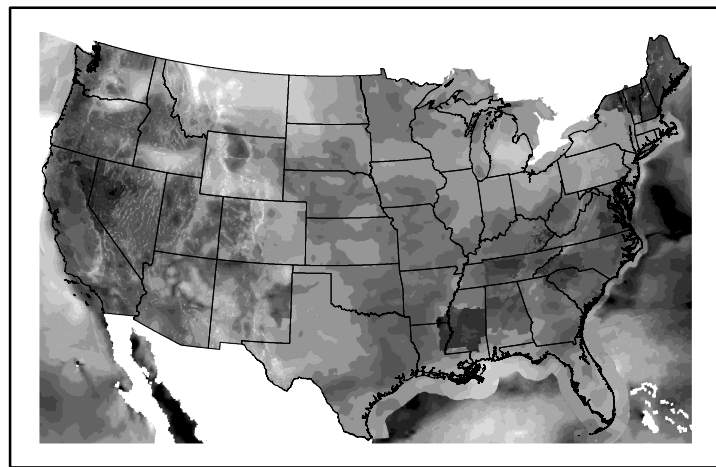

# WFPI & Meteorological Inputs

Day 6

2024-05-13

Computed on 2024-05-08

**WFPI**  
fp240513.bil

**10hr Fuel Moisture**  
mc10240513.bil

**Dry Bulb Temp**  
temp20240513.bil

**Wind Speed**  
wspd20240513.bil