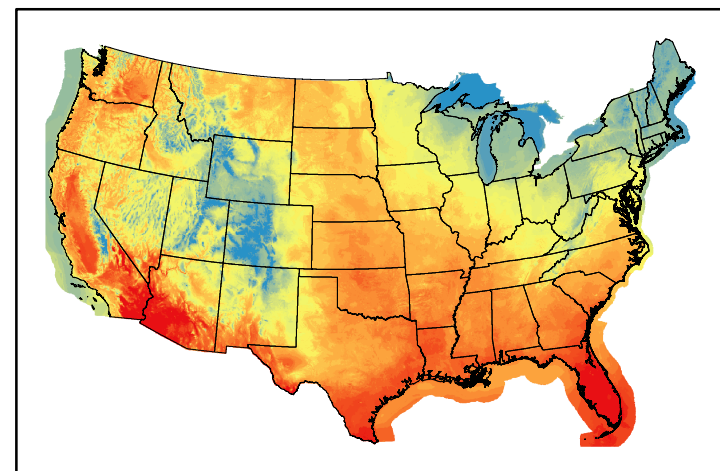

# WFPI & Meteorological Inputs

Day 4

2024-05-11

Computed on 2024-05-08

**WFPI**  
fp240511.bil

**10hr Fuel Moisture**  
mc10240511.bil

**Dry Bulb Temp**  
temp20240511.bil

**Wind Speed**  
wspd20240511.bil