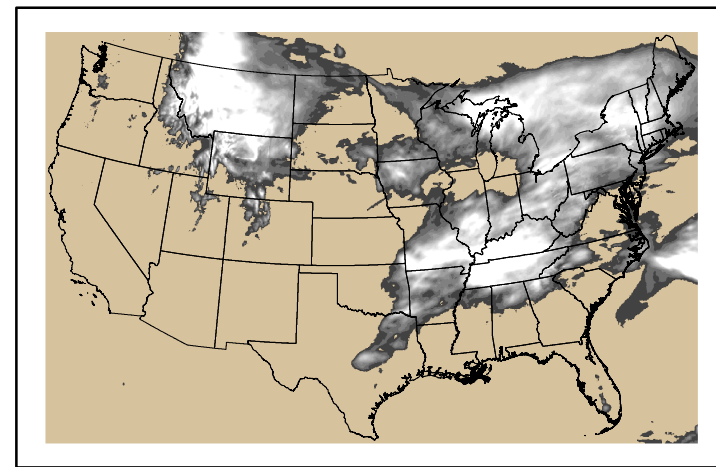

# WFPI & Meteorological Inputs

Day 1

2024-05-08

Computed on 2024-05-08

**WFPI**  
fp240508.bil

**10hr Fuel Moisture**  
mc10240508.bil

**Dry Bulb Temp**  
temp20240508.bil

**Wind Speed**  
wspd20240508.bil